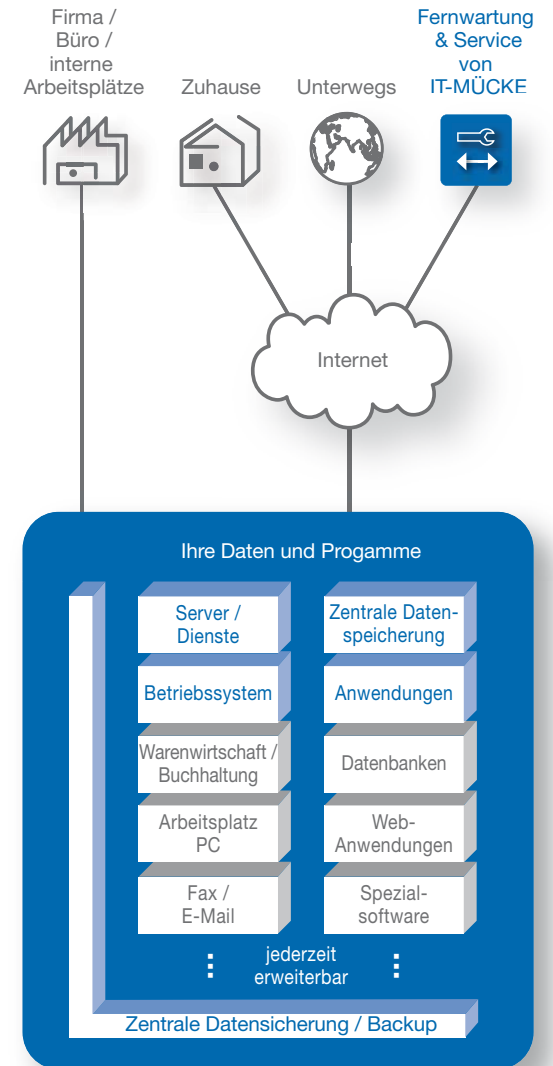

Sie möchten komfortabler und effektiver arbeiten? Und das sofort?

Die IT-MÜCKE Box fasst Ihre EDV intelligent zusammen und vereinfacht dadurch die Strukturen nachhaltig. Sie erhalten modernste Technologie, einfachste Anwendung und sofortigen Mehrwert.

Was ist die IT-MÜCKE Box?

Die IT-MÜCKE Box ist ein speziell für Ihre Bedürfnisse optimierter Computer, der Ihre EDV in nur einem Gerät vereint und für den Dauerbetrieb ausgelegt ist. Sie unterstützt alle gängigen Betriebssysteme (z. B. Windows, Linux) und bildet das Rückgrat für Ihre Geschäftsanwendungen – ohne aufwendige Investition.

Ihre Vorteile

- Dauerhafte Kostenreduktion durch ein zentrales, leistungsfähiges System
- Zentrale Datensicherung - einfach, zuverlässig und ganz automatisch im Hintergrund
- Modular erweiterbar, auch unterbrechungsfrei im laufenden Betrieb
- Problemlose Konfiguration und Wartung durch Nutzung professioneller Standards
- Flexibler Zugriff sowohl direkt vor Ort als auch von unterwegs über das Internet
- Datensicherheit durch Verschlüsselung, passwortgeschützte Benutzerzugänge und Firewalls
- Einfacher und praktischer arbeiten mit zentralen Diensten und zentraler Datenspeicherung
- Optionale vollautomatische Fernüberwachung Ihrer IT-MÜCKE Box durch IT-MÜCKE

Das Prinzip der IT-MÜCKE Box

IT-MÜCKE Box